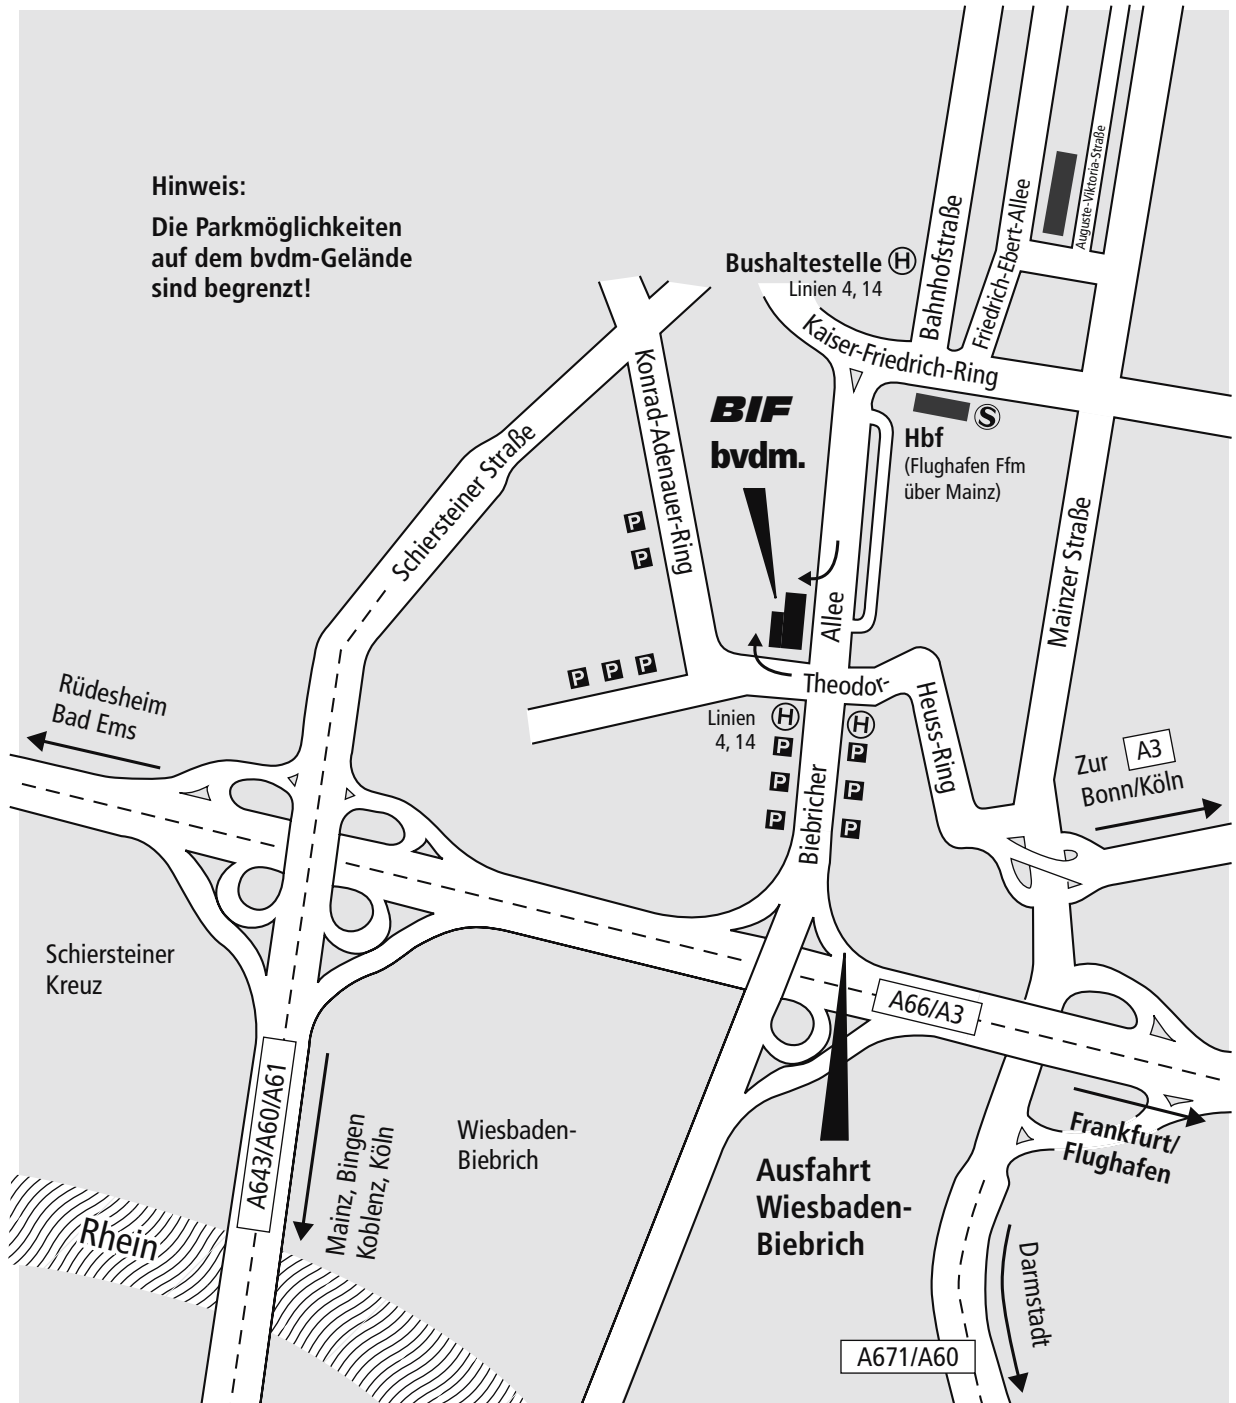

Anfahrskizze

Biebricher Allee 79
D-65187 Wiesbaden
Telefon (06 11) 80 31 15
Telefax (06 11) 80 31 17
so@bvdm-online.de
www.flexografie.de

Bundesinnung für das Flexografen-Handwerk

im Hause des Bundesverband Druck
und Medien e.V. (bvdm)

- Anfahrt zur Geschäftsstelle des bvdm und der BIF:
ab Frankfurt/Flughafen mit S-Bahn „S 14“ nach Wiesbaden/Hbf.,
ab Wiesbaden/Hbf. mit Buslinien „4, 14“ bis Haltestelle „Th.-Heuss-Ring“